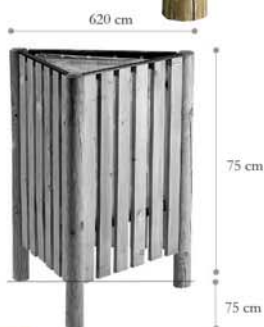

# «BASIC»

- . corbeille de propreté triangulaire habillage bois
- . capacité env. 50 L ou 100 L
- . à sceller ("S")
- . hors programme "Le Capucin" (fabrication ROSSIGNOL)

Réf. : 030050  
à 030066

Corbeille "BASIC" 50 L  
version résineux: "naturel de traitement"

façade amovible par serrure et clé triangulaires (sur 100 L)

Corbeille "BASIC" 100 L  
version résineux: "naturel de traitement"

- . poteaux d'angle  $\varnothing$  60 mm traité autoclave, à enfouir dans le sol
- . mise en place du sac aisée : maintien par crochets,
- . lattes traitées autoclave, sans entretien,
- . façade amovible sur modèle 100 L.

## LE CHOIX :

2 modèles 50 L ou 100 L en version "résineux naturel de traitement".

## L'EMBALLAGE :

chaque corbeille est livrée dans un carton (625x525x1600) assurant la meilleure sécurité durant les manutentions et le transport.

en option :  
bac intérieur  
"acier galvanisé"  
pour 50 L : 1 x H (45 x 55)  
pour 100 L : 1 x H (50 x 65)