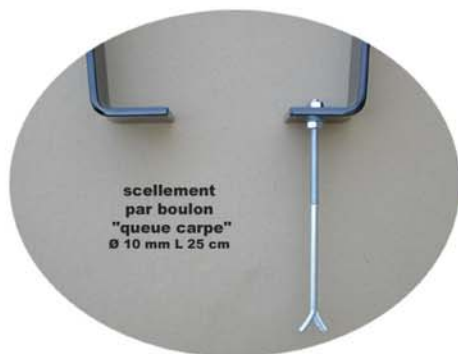

scellement
par boulon
"queue carpe"
Ø 10 mm L 25 cm

LA SÉCURITÉ :

- . pas d'angles vifs, toutes les arêtes des lames sont chanfreinées,
- . scellement efficace (2 boulons "queue de carpe" fournis).