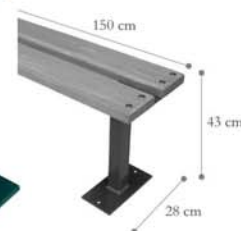

« CAUSIETTE »

- . banquette, pieds profilé acier, lames bois
- . à sceller ("S")

Réf. : 012410
à 012415

PARLONS-EN AUSSI... DE SON PRIX...

CAUSIETTE
version scolaire "naturel"
longueur 1,50 m

LA QUALITÉ :

- . pieds galvanisés avant poudrage,
- . bois sélectionnés,
- . boulonnerie adaptée suivant essence des bois :
 - en acier zingué pour les bois résineux,
 - en acier inoxydable pour les bois exotiques.

LA SÉCURITÉ :

- . pas d'angles vifs, toutes les arêtes des lames sont chanfreinées,
- . protection des extrémités des boulons en saillie,
- . scellement efficace (4 boulons "queue de carpe" fournis).

LES PIEDS, tube acier 50 x 50 x 2 et platines 150 x 8 mm, sont galvanisés à chaud, avant poudrage avec des poudres agréées "Qualicoat" et "GSB", 100 % polyester cuisant à 210°/220°, assurant ainsi en extérieur, une **protection maximale**. Couleur standard vert RAL 6005, ou autre couleur, en option sur demande.

scellement par boulon "queue carpe" Ø 10 mm L 25 cm

protection : cache-écrous

1 banc "Causette" emballé

LE CHOIX :

RÉFÉRENCES	PIEDS		LAMES BOIS			POIDS BRUT
	Matière	Couleur	Qualité, aspect, couleur	Section en mm (assise)	Longueur en cm	
012410 modèle "Adultes"	ACIER	VERT ral 6005	résineux naturel de traitement (RNT)	34 X 120	150	20
012411 modèle "Adultes"	ACIER	VERT ral 6005	résineux lasuré acajou doré (RAD)	34 X 120	150	20
012412 modèle "Adultes"	ACIER	VERT ral 6005	exotique naturel (EN)	36 X 120	150	25
012413 modèle "Adultes"	ACIER	VERT ral 6005	exotique lasuré acajou doré (EAD)	36 X 120	150	25
012414 modèle "Adultes"	ACIER	RAL au choix	résineux lasuré au choix (RLX)	34 X 120	150	20
012415 modèle "Adultes"	ACIER	RAL au choix	exotique lasuré au choix (ELX)	36 X 120	150	25
voir fiche 042060	options, accessoires, consommables ...					