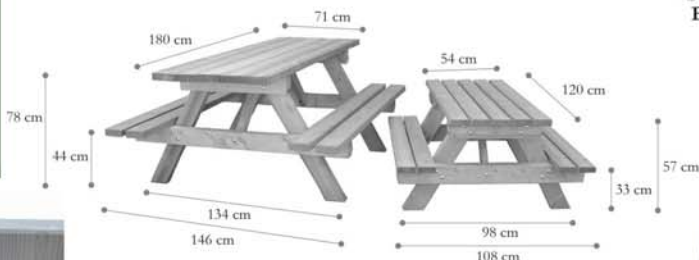

« JURA = Enfants ou Adultes »

Réf. : 020610
à 020655

- . table-banc tout bois pour Enfants ou Adultes
- . agréé NF (robustesse et stabilité)
- . à poser ("P"), possibilité de scellement

du "costaud..."
... avec des bois de forte section.

Ligne coordonnée "Tout bois massif"

POUR LES PETITS COMME POUR LES GRANDS...

version résineux: "naturel de traitement"
longueur 1,80 m
Adultes

version résineux:
"naturel de traitement"
longueur 1,20 m
Enfants

LE CHOIX :

DEUX MODÈLES :

- . un modèle enfant, longueur 1,20 m ou 1,80 m
 - . un modèle adulte, longueur 1,30 m ou 1,80 m ou 2,40 m.
- ##### QUATRE VERSIONS "STANDARD" ET UNE CINQUIÈME EN "EXTRA" (coloris au choix)
- . version résineux "naturel de traitement",
 - . version résineux lasuré acajou doré,
 - . version exotique "naturel",
 - . version exotique lasuré acajou doré,
 - . version "extra" (coloris au choix).