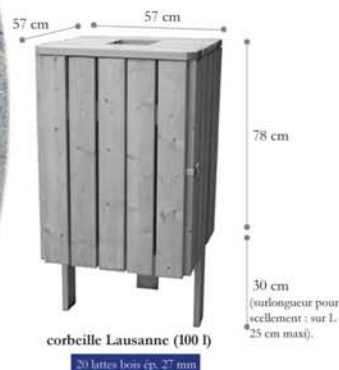

« LAUSANNE »

- . corbeille de propreté tout bois massif
- . capacité pour sac 50 L ou 110 L
- . avec ou sans couvercle
- . à sceller ("S")

Ligne coordonnée "Tout bois massif"

LE TOP DE LA QUALITÉ "TOUT BOIS"

corbeille Lausanne
100 l avec couvercle
version résineuse "acajou doré"

LE CHOIX :

3 modèles en 2 versions standard et une 3ème en "extra" (coloris au choix) cf verso.

LA SÉCURITÉ :

- . couvercle verrouillable monté sur 2 solides charnières
- . ouverture réduite pour interdire passage d'une masse volumineuse (vigipirate)

Un stock permanent et important permet des expéditions sous 24 Heures.

«LAUSANNE»

LIVRÉE MONTÉE

corbeille Lausanne
50 l sans couvercle
version résineux: "naturel de traitement"

LES BOIS RÉSINEUX

sont traités en autoclave sous forte pression, en station référencée par le Centre Technique du Bois et sont labellisés CTB.BOIS + (classe 3 pour les bois hors contact avec le sol et classe 4 pour les pieds qui sont en contact avec le sol). Ces bois peuvent rester tel quel, c'est la version "naturel de traitement", ou peuvent être lasurés en coloris standard ou coloris au choix en option.

- . jupe intérieure lattes 15 x 95 mm,
- . jupe extérieure lattes 27 x 95 mm,
- . assemblées par 2 ceintures en chevrons de 68 x 68 mm.

fermeture douce et efficace
par levier amortisseur, verrouillable
(possibilité de fermeture avec cadenas)