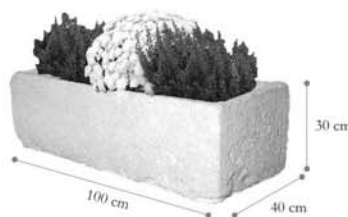

« PARVIS »

. jardinière en béton blanc
. à poser ("P")

Ce bac reproduit à la perfection les reliefs et l'usure de la pierre naturelle.

| RÉFÉRENCES | CORPS | | | | POIDS BRUT |
|------------|---------|--------------------------|------------------------|-------------------|------------|
| | Matière | Qualité, aspect, couleur | Section en mm l x H | Longueur en mm | Kg |
| 042010 | BÉTON | vielle pierre naturelle | 400 X 300 | 1000 | 160 |