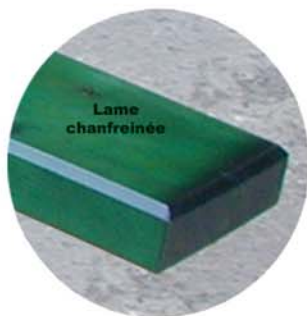

« RÉCRÉÉ » Enfants ou Adultes»

- . banc, pieds profilés acier, lames bois pour Enfants ou Adultes
- . agréé NF (robustesse et stabilité)
- . à sceller ("S")

POUR LES PETITS COMME POUR LES GRANDS...

version résineux "lasuré vert"
longueur 2,00 m
Adultes

version résineux
"lasuré vert"
longueur 1,50 m
Enfants

LE CHOIX :

DEUX MODÈLES :

- . un modèle enfant, longueur 1,50 m
 - . un modèle adulte, longueur 2,00 m.
- QUATRE VERSIONS "STANDARD"
ET UNE CINQUIÈME EN "EXTRA" (coloris au choix)
- . version résineux "naturel de traitement",
 - . version résineux lasuré vert cyprès,
 - . version exotique "naturel",
 - . version exotique lasuré vert cyprès,
 - . version "extra" en option, lasuré ou laqué coloris au choix.

« RÉCRÉÉ - Enfants ou Adulttes »

Quelques détails techniques

LES PIEDS en acier décapé (plat de 120 x 8 et tube de 50 x 50 x 2 pour l'adulte ; 80 x 8 et 40 x 40 x 2 pour l'enfant), sont **électro-zingués**, puis poudrés avec des poudres agréées "Qualicoat" et "GSB", 100 % polyester cuisant à 210°/220°, assurant ainsi en extérieur, une protection maximale. Couleur standard brun RAL 8022, ou autre couleur, en option, sur demande.